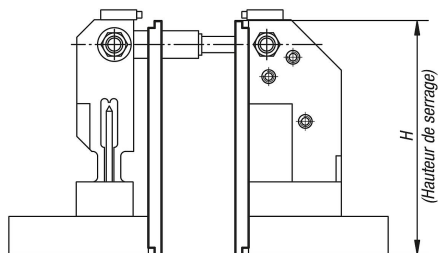

Guide-support

Description de l'article/illustrations du produit

Description

Matière :
Acier.

Finition :
trempé et poli.

Dessins

Aperçu des articles

Guide-support

Référence	H	Assorti à
K0942.100	100	étau de serrage 3 Axes Base
K0942.105*	105	étau de serrage 3 Axes Base
K0942.125	125	étau de serrage 3 Axes avec Entretoise de 25 mm
K0942.150	150	étau de serrage 3 Axes avec Entretoise de 50 mm
K0942.175	175	étau de serrage 5 Axes Base
K0942.180*	180	étau de serrage 5 Axes Base
K0942.200	200	étau de serrage 5 Axes avec Entretoise de 25 mm
K0942.225	225	étau de serrage 5 Axes avec Entretoise de 50 mm
K0942.250	250	étau de serrage 5 Axes avec Entretoise de 75 mm (25 + 50)