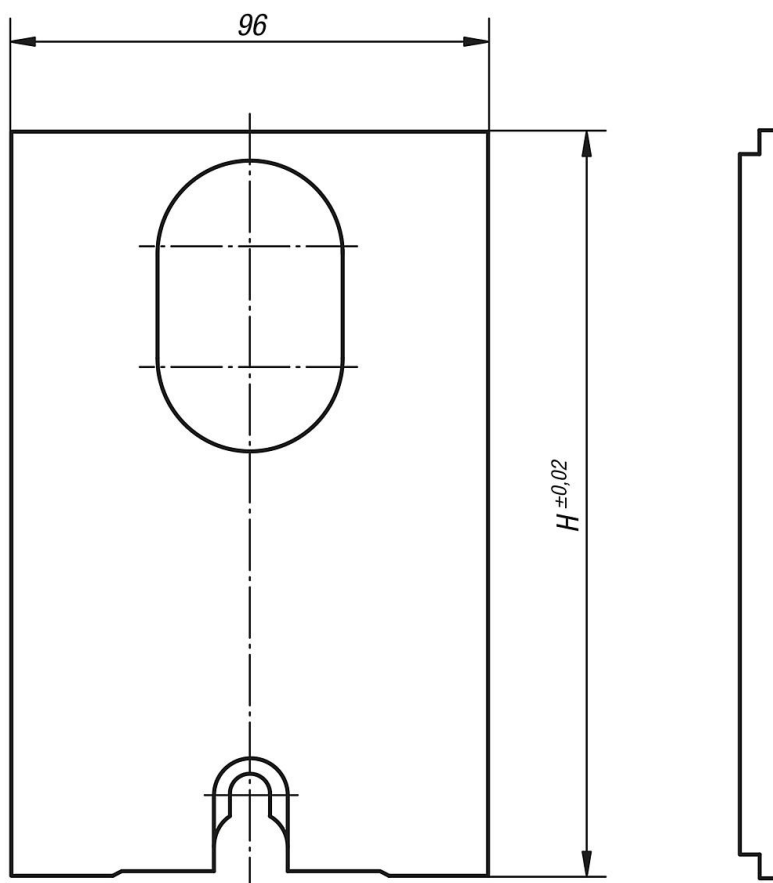

Guide-support

Description de l'article/illustrations du produit

Description

Matière :
Acier.

Finition :
trempé et poli.

Dessins

Aperçu des articles

Guide-support

Référence	H	Assorti à
K0942.100	100	étau de serrage 3 Axes Base
K0942.105*	105	étau de serrage 3 Axes Base
K0942.125	125	étau de serrage 3 Axes avec Entretoise de 25 mm
K0942.150	150	étau de serrage 3 Axes avec Entretoise de 50 mm
K0942.175	175	étau de serrage 5 Axes Base
K0942.180*	180	étau de serrage 5 Axes Base
K0942.200	200	étau de serrage 5 Axes avec Entretoise de 25 mm
K0942.225	225	étau de serrage 5 Axes avec Entretoise de 50 mm
K0942.250	250	étau de serrage 5 Axes avec Entretoise de 75 mm (25 + 50)