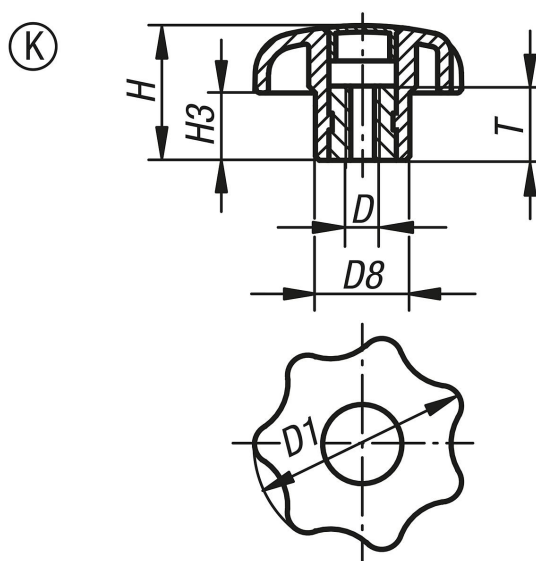

Bouton étoile similaire à DIN 6336, taraudage, avec pastille, forme K

Description de l'article/illustrations du produit

Description

Matière :

Thermoplastique noir, insert en acier.

Finition :

Insert acier zingué passivé bleu

Sur demande :

D'autres coloris ou marquages, tels que logos d'entreprise ou symboles.

Dessins

Aperçu des articles

Référence	Forme	Couleur capsule	D	D1	D8	H	H3	T
K0155.204	K	noir	M4	25	12	16	8	10
K0155.2045	K	gris clair RAL 7035	M4	25	12	16	8	10
K0155.2046	K	rouge traffic RAL 3020	M4	25	12	16	8	10
K0155.2047	K	jaune colza RAL 1021	M4	25	12	16	8	10
K0155.205	K	noir	M5	25	12	16	8	10
K0155.2055	K	gris clair RAL 7035	M5	25	12	16	8	10
K0155.2056	K	rouge traffic RAL 3020	M5	25	12	16	8	10
K0155.2057	K	jaune colza RAL 1021	M5	25	12	16	8	10
K0155.2061	K	noir	M6	25	12	16	8	10
K0155.20615	K	gris clair RAL 7035	M6	25	12	16	8	10
K0155.20616	K	rouge traffic RAL 3020	M6	25	12	16	8	10
K0155.20617	K	jaune colza RAL 1021	M6	25	12	16	8	10
K0155.2051	K	noir	M5	32	14	20	10	10
K0155.20515	K	gris clair RAL 7035	M5	32	14	20	10	10
K0155.20516	K	rouge traffic RAL 3020	M5	32	14	20	10	10
K0155.20517	K	jaune colza RAL 1021	M5	32	14	20	10	10
K0155.206	K	noir	M6	32	14	20	10	10
K0155.2065	K	gris clair RAL 7035	M6	32	14	20	10	10
K0155.2066	K	rouge traffic RAL 3020	M6	32	14	20	10	10
K0155.2067	K	jaune colza RAL 1021	M6	32	14	20	10	10
K0155.208	K	noir	M8	40	18	25	13	14
K0155.2085	K	gris clair RAL 7035	M8	40	18	25	13	14