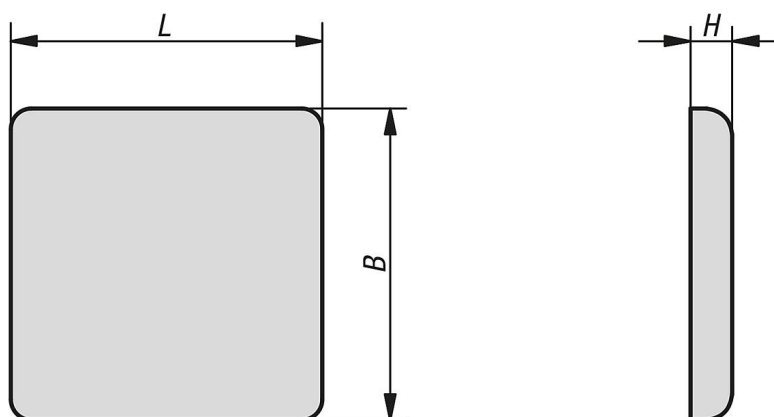

Cache de recouvrement type B et type I

Description de l'article/illustrations du produit

Description

Matière :

Polyamide renforcé de fibre de verre.

Finition :

Noir.

Nota :

Caches arrondis avec protection anti-rotation pour recouvrir les extrémités des profilés. Empêche la pénétration d'impuretés et les coupures. Montage simple par emboîtement.

Dessins

Aperçu des articles

Cache de recouvrement type B et type I

Référence	Type	Largeur de la rainure	Profil	B	L	H
K1053.06303011	I	6	30x30	30	30	3
K1053.06306011	I	6	30x60	30	60	3
K1053.06606011	I	6	60x60	60	60	3
K1053.08164011	I	8	16x40	16	40	4
K1053.08404011	I	8	40x40	40	40	4
K1053.08408011	I	8	40x80	40	80	4

Cache de recouvrement type B et type I

Aperçu des articles

Référence	Type	Largeur de la rainure	Profil	B	L	H
K1053.08808011	I	8	80x80	80	80	4
K1053.08303021	B	8	30x30	30	30	4
K1053.08306021	B	8	30x60	30	60	4
K1053.10404021	B	10	40x40	40	40	4
K1053.10408021	B	10	40x80	40	80	4
K1053.10454521	B	10	45x45	45	45	4
K1053.10456021	B	10	45x60	45	60	4
K1053.10459021	B	10	45x90	45	90	4
K1053.10909021	B	10	90x90	90	90	4