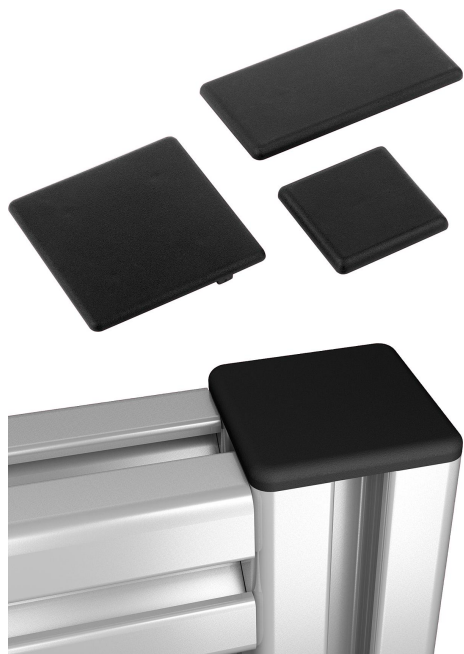

Cache de recouvrement type B et type I

Description de l'article/illustrations du produit

Description

Matière :

Polyamide renforcé de fibre de verre.

Finition :

Noir.

Nota :

Caches arrondis avec protection anti-rotation pour recouvrir les extrémités des profilés. Empêche la pénétration d'impuretés et les coupures. Montage simple par emboîtement.

Dessins

Aperçu des articles

Cache de recouvrement type B et type I

Référence	Type	Largeur de la rainure	Profil	B	L	H
K1053.06303011	I	6	30x30	30	30	3
K1053.06306011	I	6	30x60	30	60	3
K1053.06606011	I	6	60x60	60	60	3
K1053.08164011	I	8	16x40	16	40	4
K1053.08404011	I	8	40x40	40	40	4
K1053.08408011	I	8	40x80	40	80	4