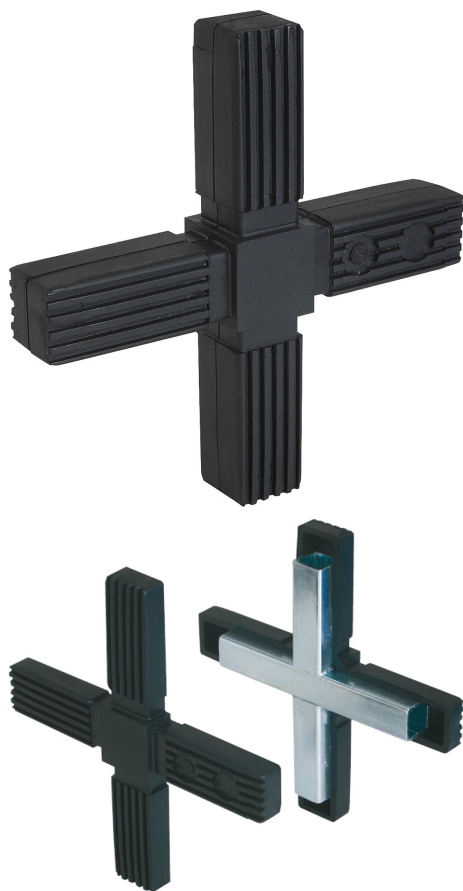

Connecteur à tube carré en croix

Description de l'article/illustrations du produit

Description

Matière, Finition :

Polyamide PA, noir.

Noyau en acier zingué.

Nota :

Système de connexion sans vis. Les connecteurs sont enfichés facilement dans le tube carré correspondant. Ils peuvent être démontés et réutilisés plusieurs fois.

Accessoires :

- Tube carré K0627
- Tube carré avec rebord K0628

Dessins

Aperçu des articles

Connecteur à tube carré pièce en croix

Référence	A	A1	L	L1	Assorti au carré
K0618.1201512	20	17	92	36	20 x 20 x 1,5
K0618.1251512	25	22	133	54	25 x 25 x 1,5
K0618.1302012	30	26	124	47	30 x 30 x 2