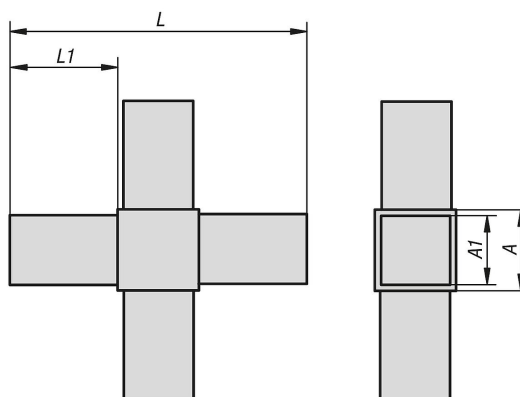

Connecteur à tube carré en croix

Description de l'article/illustrations du produit

Description

Matière, Finition :

Polyamide PA, noir.

Noyau en acier zingué.

Nota :

Système de connexion sans vis. Les connecteurs sont enfichés facilement dans le tube carré correspondant. Ils peuvent être démontés et réutilisés plusieurs fois.

Accessoires :

- Tube carré K0627
- Tube carré avec rebord K0628

Dessins

Aperçu des articles

Connecteur à tube carré pièce en croix

Référence	A	A1	L	L1	Assorti au carré
K0618.1201512	20	17	92	36	20 x 20 x 1,5
K0618.1251512	25	22	133	54	25 x 25 x 1,5
K0618.1302012	30	26	124	47	30 x 30 x 2