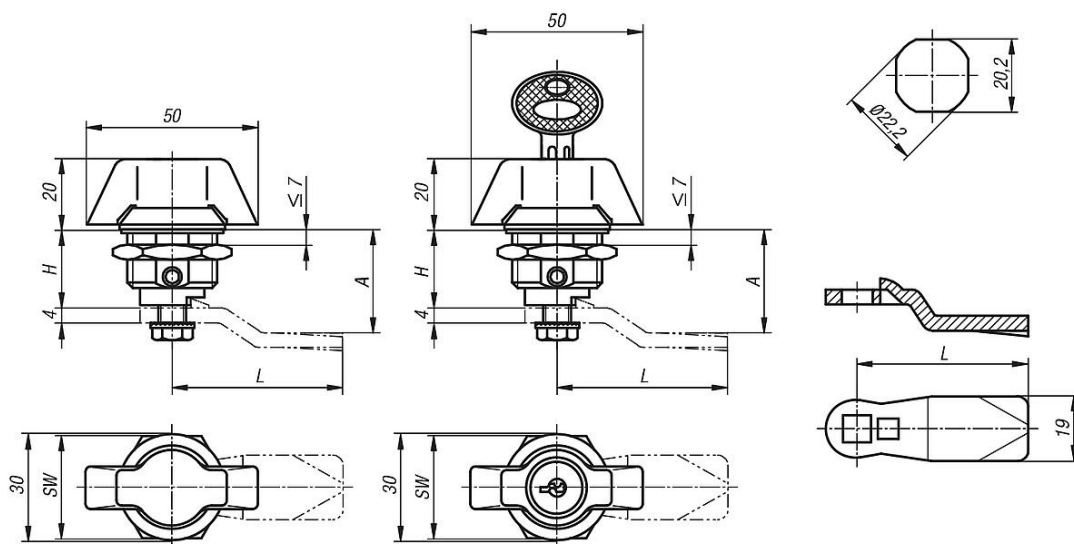

Dessins

Aperçu des articles

Verrou quart de tour avec poignée papillon