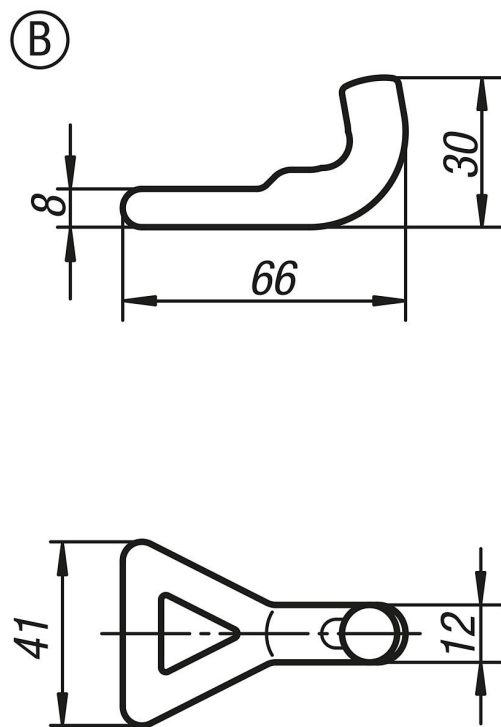

## Contre-crochet, forme B

Description de l'article/illustrations du produit

### Description

**Matière :**  
Acier.

**Finition :**  
Naturel.

### Aperçu des articles

Référence	Forme
K0052.92000601	B