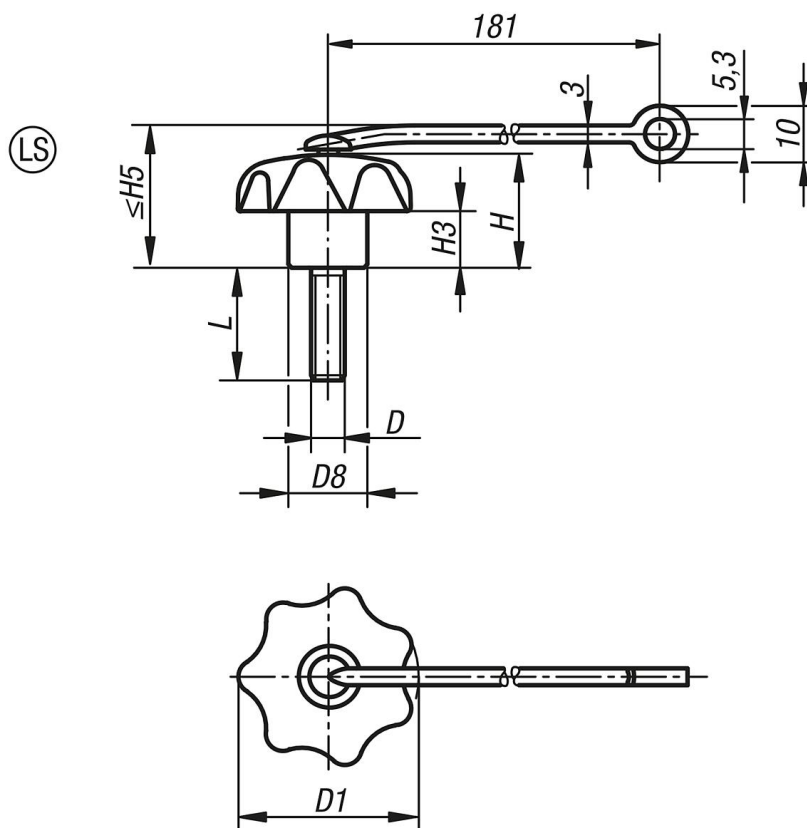

Bouton étoile avec attache de sécurité similaire à DIN 6336, filetage, forme LS

Dessins

Aperçu des articles

Référence	Forme	Couleur capsule	D	D1	D8	H	H3	H5 max.	L
K0155.705X10	LS	noir	M5	25	12	16	8	22	10
K0155.7055X10	LS	gris clair RAL 7035	M5	25	12	16	8	22	10
K0155.7056X10	LS	rouge trafic RAL 3020	M5	25	12	16	8	22	10
K0155.7057X10	LS	jaune colza RAL 1021	M5	25	12	16	8	22	10
K0155.705X15	LS	noir	M5	25	12	16	8	22	15
K0155.7055X15	LS	gris clair RAL 7035	M5	25	12	16	8	22	15
K0155.7056X15	LS	rouge trafic RAL 3020	M5	25	12	16	8	22	15
K0155.7057X15	LS	jaune colza RAL 1021	M5	25	12	16	8	22	15
K0155.705X20	LS	noir	M5	25	12	16	8	22	20
K0155.7055X20	LS	gris clair RAL 7035	M5	25	12	16	8	22	20
K0155.7056X20	LS	rouge trafic RAL 3020	M5	25	12	16	8	22	20
K0155.7057X20	LS	jaune colza RAL 1021	M5	25	12	16	8	22	20
K0155.705X25	LS	noir	M5	25	12	16	8	22	25
K0155.7055X25	LS	gris clair RAL 7035	M5	25	12	16	8	22	25
K0155.7056X25	LS	rouge trafic RAL 3020	M5	25	12	16	8	22	25
K0155.7057X25	LS	jaune colza RAL 1021	M5	25	12	16	8	22	25
K0155.705X30	LS	noir	M5	25	12	16	8	22	30
K0155.7055X30	LS	gris clair RAL 7035	M5	25	12	16	8	22	30
K0155.7056X30	LS	rouge trafic RAL 3020	M5	25	12	16	8	22	30
K0155.7057X30	LS	jaune colza RAL 1021	M5	25	12	16	8	22	30
K0155.705X35	LS	noir	M5	25	12	16	8	22	35
K0155.7055X35	LS	gris clair RAL 7035	M5	25	12	16	8	22	35
K0155.7056X35	LS	rouge trafic RAL 3020	M5	25	12	16	8	22	35
K0155.7057X35	LS	jaune colza RAL 1021	M5	25	12	16	8	22	35
K0155.705X40	LS	noir	M5	25	12	16	8	22	40
K0155.7055X40	LS	gris clair RAL 7035	M5	25	12	16	8	22	40
K0155.7056X40	LS	rouge trafic RAL 3020	M5	25	12	16	8	22	40
K0155.7057X40	LS	jaune colza RAL 1021	M5	25	12	16	8	22	40