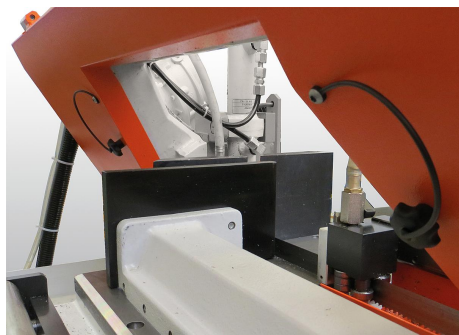

Bouton étoile avec attache de sécurité similaire à DIN 6336, filetage, forme LS

Description de l'article/illustrations du produit

Description

Matière :

Bouton étoile en thermoplastique, tige filetée en acier.
Attache de sécurité en TPU élastique.

Finition :

Tige filetée acier zingué passivé bleu

Nota :

Grâce à l'attache de sécurité, le bouton étoile peut être fixé définitivement à un corps de base.

Le bouton étoile reste à proximité immédiate de l'objet.

Le montage / démontage du bouton étoile peut ainsi être effectué facilement sans le perdre.

Montage :

Réaliser le montage avec attache détendue.

Les états vissés et dévissés doivent rester possibles.

Bouton étoile avec attache de sécurité similaire à DIN 6336, filetage, forme LS