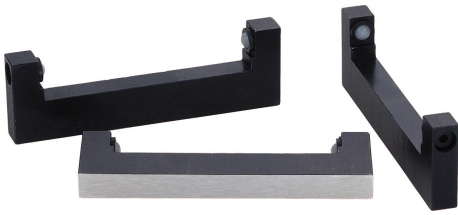

Support réglable

Description de l'article/illustrations du produit

Description

Matière :
Acier.

Finition :
Support réglable trempé, bruni.
Surfaces d'appui rectifiées, naturelles.

Dessins

Aperçu des articles

Support réglable

Référence	H	H1
K0908.5001295	20	10