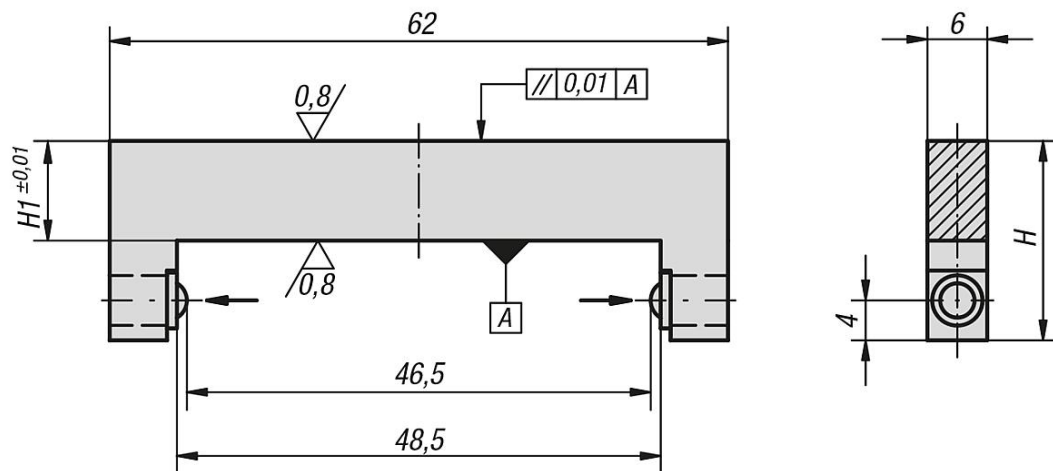

Support réglable

Description de l'article/illustrations du produit

Description

Matière :
Acier.

Finition :
Support réglable trempé, bruni.
Surfaces d'appui rectifiées, naturelles.

Dessins

Aperçu des articles

Support réglable

Référence	H	H1
K0908.5001295	20	10