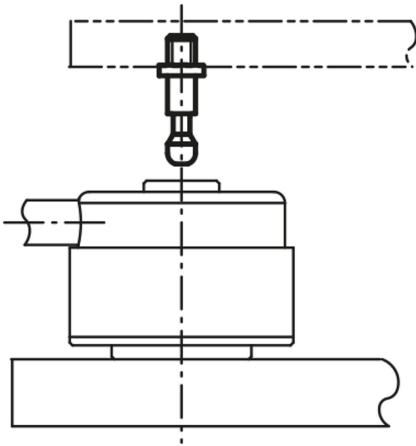

## Vis de serrage modèle lourd

Description de l'article/illustrations du produit

### Description

**Matière :**  
Acier de traitement.

**Finition :**  
Traité et bruni.

**Vis de serrage modèle lourd**

Dessins

**Aperçu des articles**

**Vis de serrage, modèle lourd**

Référence	A	B	C	D	E	F	G	H	J	K	Assorti à
<b>K0911.1412013</b>	12	M12	13	20	38	2	21,5	6,5	10	4	K0911.506501
<b>K0911.1416017</b>	12	M16	17	20	38	2	21,5	6,5	10	4	K0911.506501
<b>K0911.1516017</b>	16	M16	17	25	48	2,5	28	9,5	13	5	K0911.638001
<b>K0911.1520021</b>	16	M20	21	25	48	2,5	28	9,5	13	5	K0911.638001