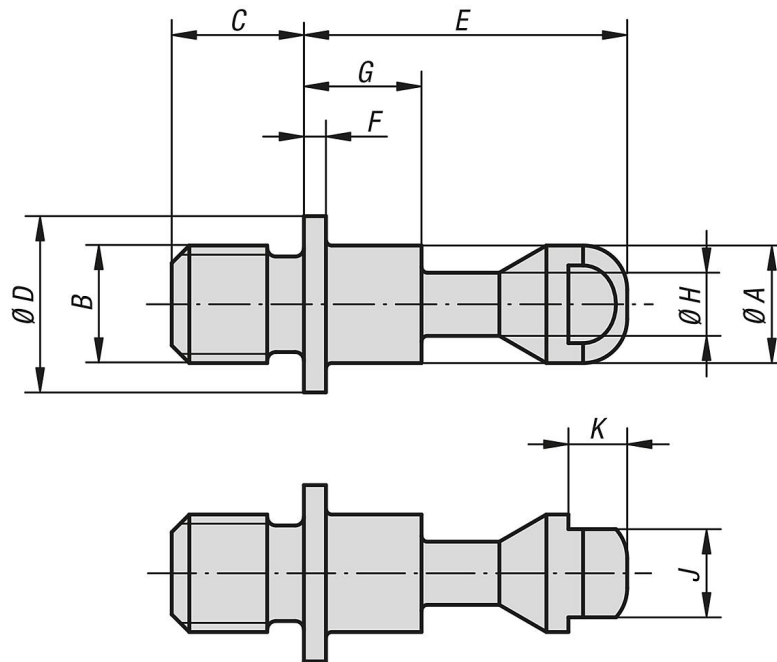

## Vis de serrage modèle lourd

Description de l'article/illustrations du produit

### Description

**Matière :**  
Acier de traitement.

**Finition :**  
Traité et bruni.

**Vis de serrage modèle lourd**

Dessins

**Aperçu des articles**

**Vis de serrage, modèle lourd**

Référence	A	B	C	D	E	F	G	H	J	K	Assorti à
<b>K0911.1412013</b>	12	M12	13	20	38	2	21,5	6,5	10	4	K0911.506501
<b>K0911.1416017</b>	12	M16	17	20	38	2	21,5	6,5	10	4	K0911.506501
<b>K0911.1516017</b>	16	M16	17	25	48	2,5	28	9,5	13	5	K0911.638001
<b>K0911.1520021</b>	16	M20	21	25	48	2,5	28	9,5	13	5	K0911.638001