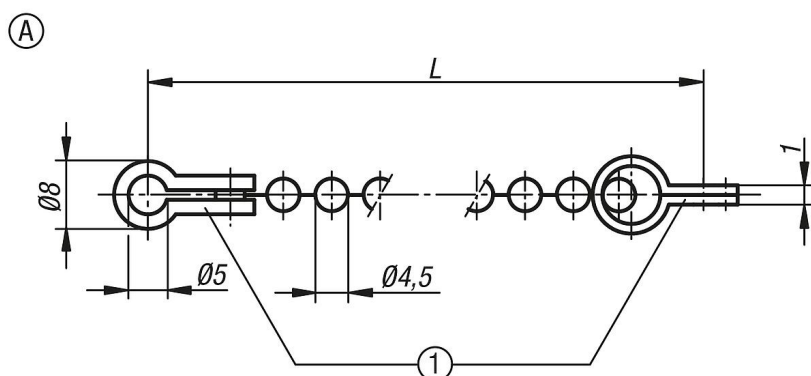

Chaînettes, forme A, simples

Description de l'article/illustrations du produit

Description

Matière :

Chaînette en inox.

Nota :

En l'absence d'indication de longueur, nos chaînes sont livrées en longueur 1000 mm.

Indication de dessin :

1) Pièces identiques

Dessins

Aperçu des articles

Référence	Forme	Finition 1	Matière du corps de base	L
K1125.01X160	A	simple	acier inoxydable	160

Chaînettes, forme A, simples

Aperçu des articles

Référence	Forme	Finition 1	Matière du corps de base	L
K1125.01X320	A	simple	acier inoxydable	320
K1125.01X500	A	simple	acier inoxydable	500
K1125.01X1000	A	simple	acier inoxydable	1000