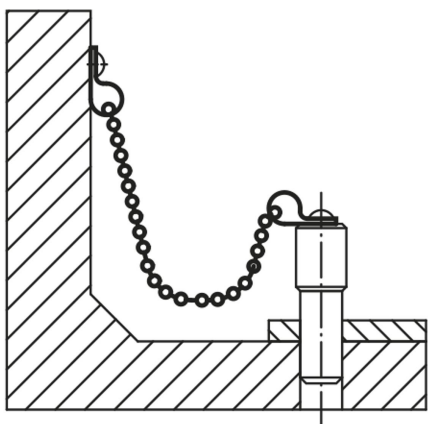

Chaînettes, forme A, simples

Description de l'article/illustrations du produit

Description

Matière :

Chaînette en inox.

Nota :

En l'absence d'indication de longueur, nos chaînes sont livrées en longueur 1000 mm.

Indication de dessin :

1) Pièces identiques

Dessins

Aperçu des articles

Référence	Forme	Finition 1	Matière du corps de base	L
K1125.01X160	A	simple	acier inoxydable	160

Chaînettes, forme A, simples

Aperçu des articles

Référence	Forme	Finition 1	Matière du corps de base	L
K1125.01X320	A	simple	acier inoxydable	320
K1125.01X500	A	simple	acier inoxydable	500
K1125.01X1000	A	simple	acier inoxydable	1000