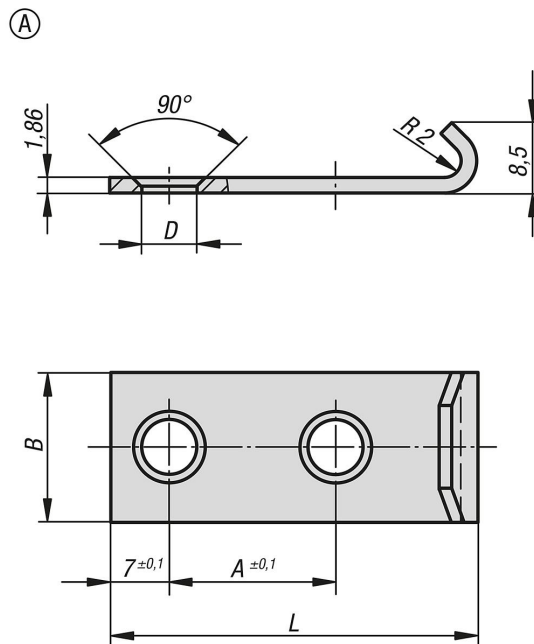

Crochets de fermeture pour sauterelles DIN 3133

Description de l'article/illustrations du produit

Description

Matière :
Inox 1.4301.

Finition :
Tribofinition.

Dessins

Aperçu des articles

Référence	Forme	L	B	A	D
K1336.91460442	A	44	18	20	4,8