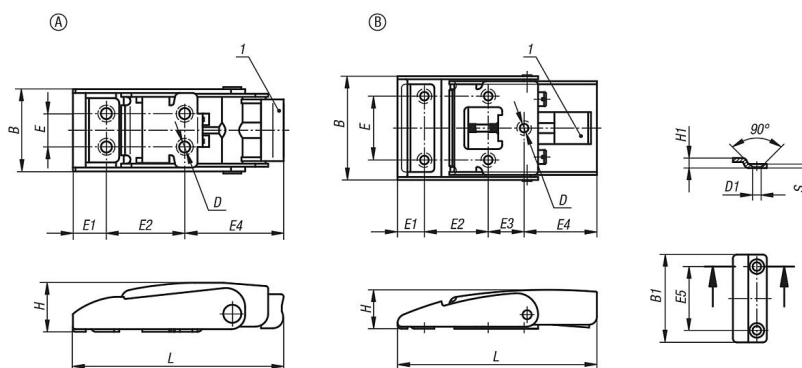

Grenouillère en inox avec déclencheur

Description de l'article/illustrations du produit

Description

Matière :
Inox 1.4301.

Finition :
Naturel.
La surface des sauterelles est mate.

Indication de dessin :
1) Déclencheur

Dessins

Aperçu des articles

Grenouillère en inox, avec déclencheur

Référence	Forme	L	E	E1	E2	E3	E4	B	H	D	B1	E5	H1	D1	S
K1357.43082	A	82	13	13,5	30	-	38,5	33,6	19,5	4,3	25	13	5	4,3	2
K1357.43100	B	100	32	13,5	32	18	36,5	53	19,5	4,3	44	32	5	4,3	2