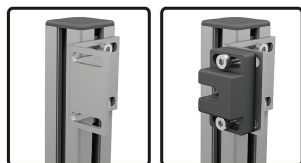

## Equerre de fixation pour verrou à bille

### Description

**Matière :**

Acier.

**Finition :**

Zingué.

**Nota :**

L'équerre de fixation permet un positionnement modulable du verrou à bille.