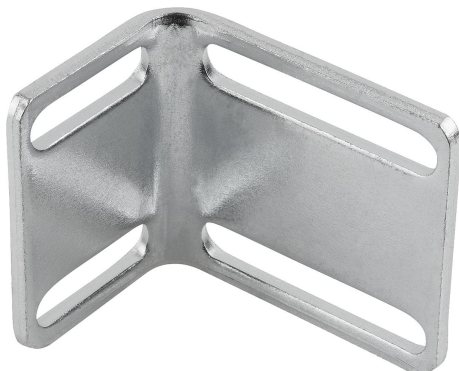

## Equerre de fixation pour verrou à bille

### Description

**Matière :**

Acier.

**Finition :**

Zingué.

**Nota :**

L'équerre de fixation permet un positionnement modulable du verrou à bille.