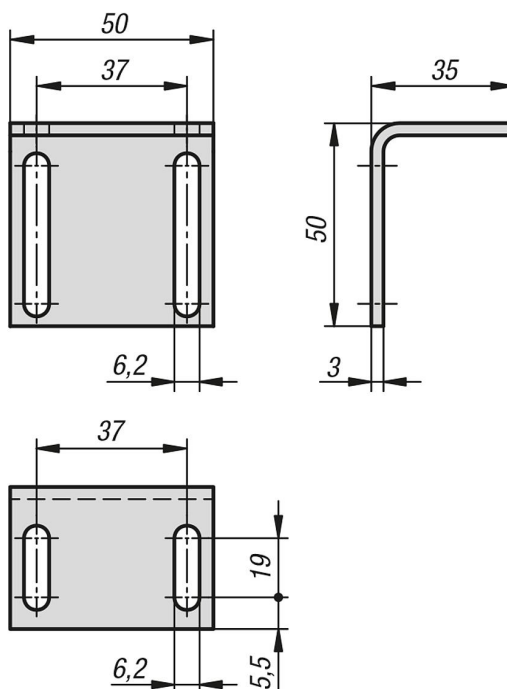

### Description

**Matière :**

Acier.

**Finition :**

Zingué.

**Nota :**

L'équerre de fixation permet un positionnement modulable du verrou à bille.

### Dessins

### Aperçu des articles

Référence	Dimensions
K1294.9503550	voir schéma