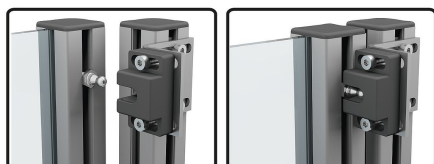

### Description

**Matière :**

Acier.

**Finition :**

Zingué.

**Nota :**

L'équerre de fixation permet un positionnement modulable du verrou à bille.