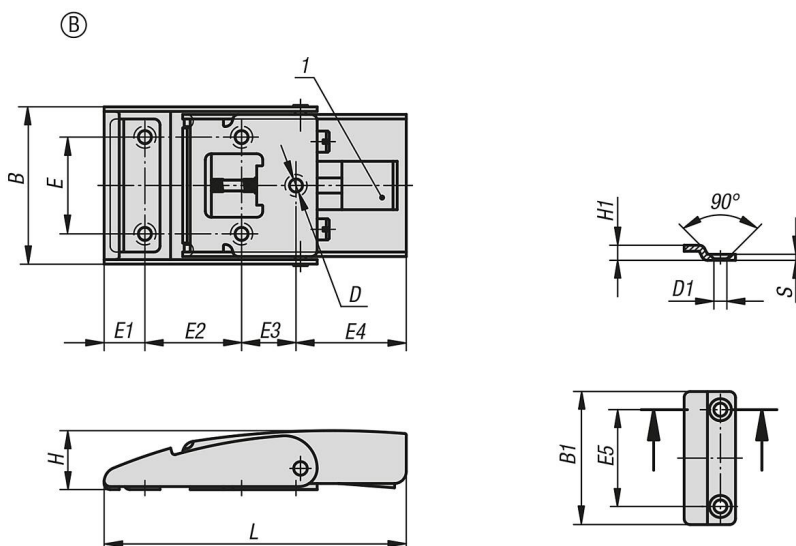

Grenouillères en Inox, avec déclencheur forme B

Description de l'article/illustrations du produit

Description

Matière :
Inox 1.4301.

Finition :
Naturel.
La surface des sauterelles est mate.

Indication de dessin :
1) Déclencheur

Dessins

Aperçu des articles

Référence	Forme	L	E	E1	E2	E3	E4	B	H	D	B1	E5	H1	D1	S
K1357.43100	B	100	32	13,5	32	18	36,5	53	19,5	4,3	44	32	5	4,3	2