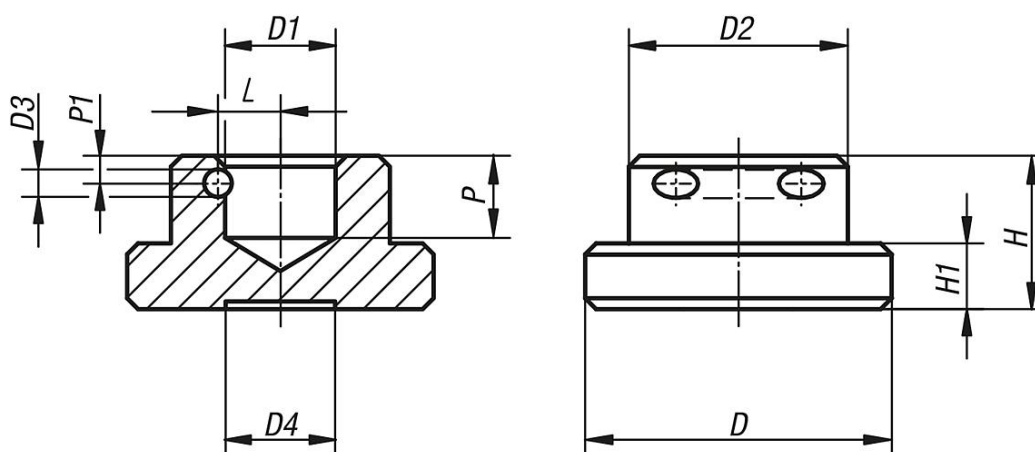

Patin avec goupille de sécurité

Description de l'article/illustrations du produit

Description

Matière :
Acier de décolletage.

Finition :
Cémenté et bruni.

Nota :
La goupille permet le maintien du patin sur la vis K0390.

Dessins

Aperçu des articles

Patins avec goupille de sécurité

Référence	D	D1	D2	D3	D4	H	H1	L	P	P1
K1916.06	12	4,6	10	2	5	7	2,5	3	4	1,6
K1916.08	16	6,1	12	2	7	9	4	3,5	5	2
K1916.10	20	8,1	15	2	8	11	5	4,6	7	2,7
K1916.12	25	8,1	18	2	10	13	6	4,6	7	2,7
K1916.14	28	-	20	2,5	10	14	6	5,7	7,5	2,5
K1916.16	32	12,1	22	2,5	14	15	7	6,7	7,5	2,5
K1916.20	40	15,6	28	2,5	18	16	9	8,3	8	3