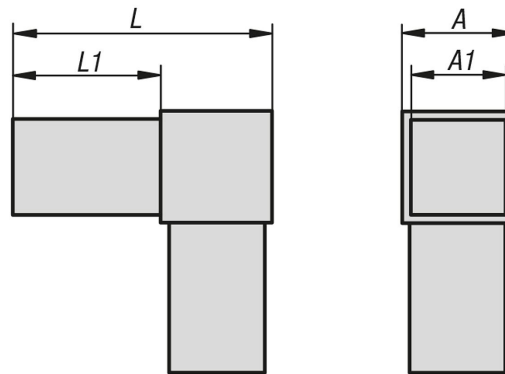

Raccord de tube carré angle droit

Description de l'article/illustrations du produit

Description

Matière, Finition :

Polyamide PA, noir.

Noyau en acier zingué.

Nota :

Système de connexion sans vis. Les connecteurs sont enfichés facilement dans le tube carré correspondant. Ils peuvent être démontés et réutilisés plusieurs fois.

Accessoires :

- Tube carré K0627
- Tube carré avec rebord K0628

Raccord de tube carré angle droit

Dessins

Aperçu des articles

Connecteur à tube carré angle droit

Référence	A	A1	L	L1	Assorti au carré
K0616.1201512	20	17	56	36	20 x 20 x 1,5
K0616.1251512	25	22	77	52	25 x 25 x 1,5
K0616.1302012	30	26	77	47	30 x 30 x 2